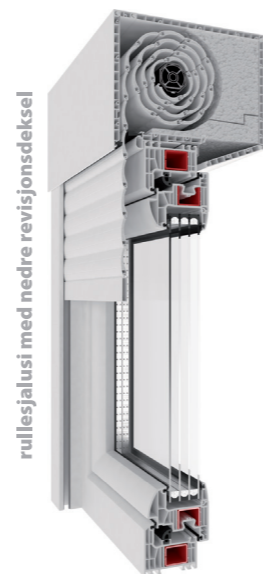

TYPER AV DRUTEX-RULLESJALUSIER:

SYSTEM AV INNBYGGINGSRULLESJALUSIER I PVC

Innbyggingsrullesjalusier i PVC utgjør et integrert system av rullesjalusier som monteres under bygningsprosess eller under vindusskifte. Bred fargeutvalg for kasser og skinner i PVC, aluminiumsprofiler, samt ulike typer styring og sikring, tilfredsstiller alle kunders behov.

Det moderne systemet av utvendige rullesjalusier byr på høyt varme- og støysisolasjonsnivå. Mulighet for bestilling av integrert insektnett er en ekstra fordel.

TYPER AV INNBYGGINGSRULLESJALUSIER:

MED NEDRE REVISJONSDEKSEL

- tilgjengelig størrelse: 170 eller 210 mm (kassens høyde)
- gir mulighet for total innbygging på indresiden og ytresiden, som gjør at bare skinner og aluminiumsprofiler vises, og den ferdig monterte rullesjalusien blir mer estetisk
- tilgang til kassen ved ev. vedlikeholdsarbeid er mulig gjennom revisjonsdeksel plassert på bunnen av rullesjalusikassen

MED FREMRE REVISJONSDEKSEL

- tilgjengelig størrelse: 170 eller 210 mm (kassens høyde)
- konstruksjonen gir mulighet til ensidig innbygging av rullesjalusien, som gjør at den er usynlig fra utsiden
- tilgang til kassen ved ev. vedlikeholdsarbeid er mulig gjennom revisjonsdeksel som er plassert i fremre del av rullesjalusikassen montert inn i lokalet